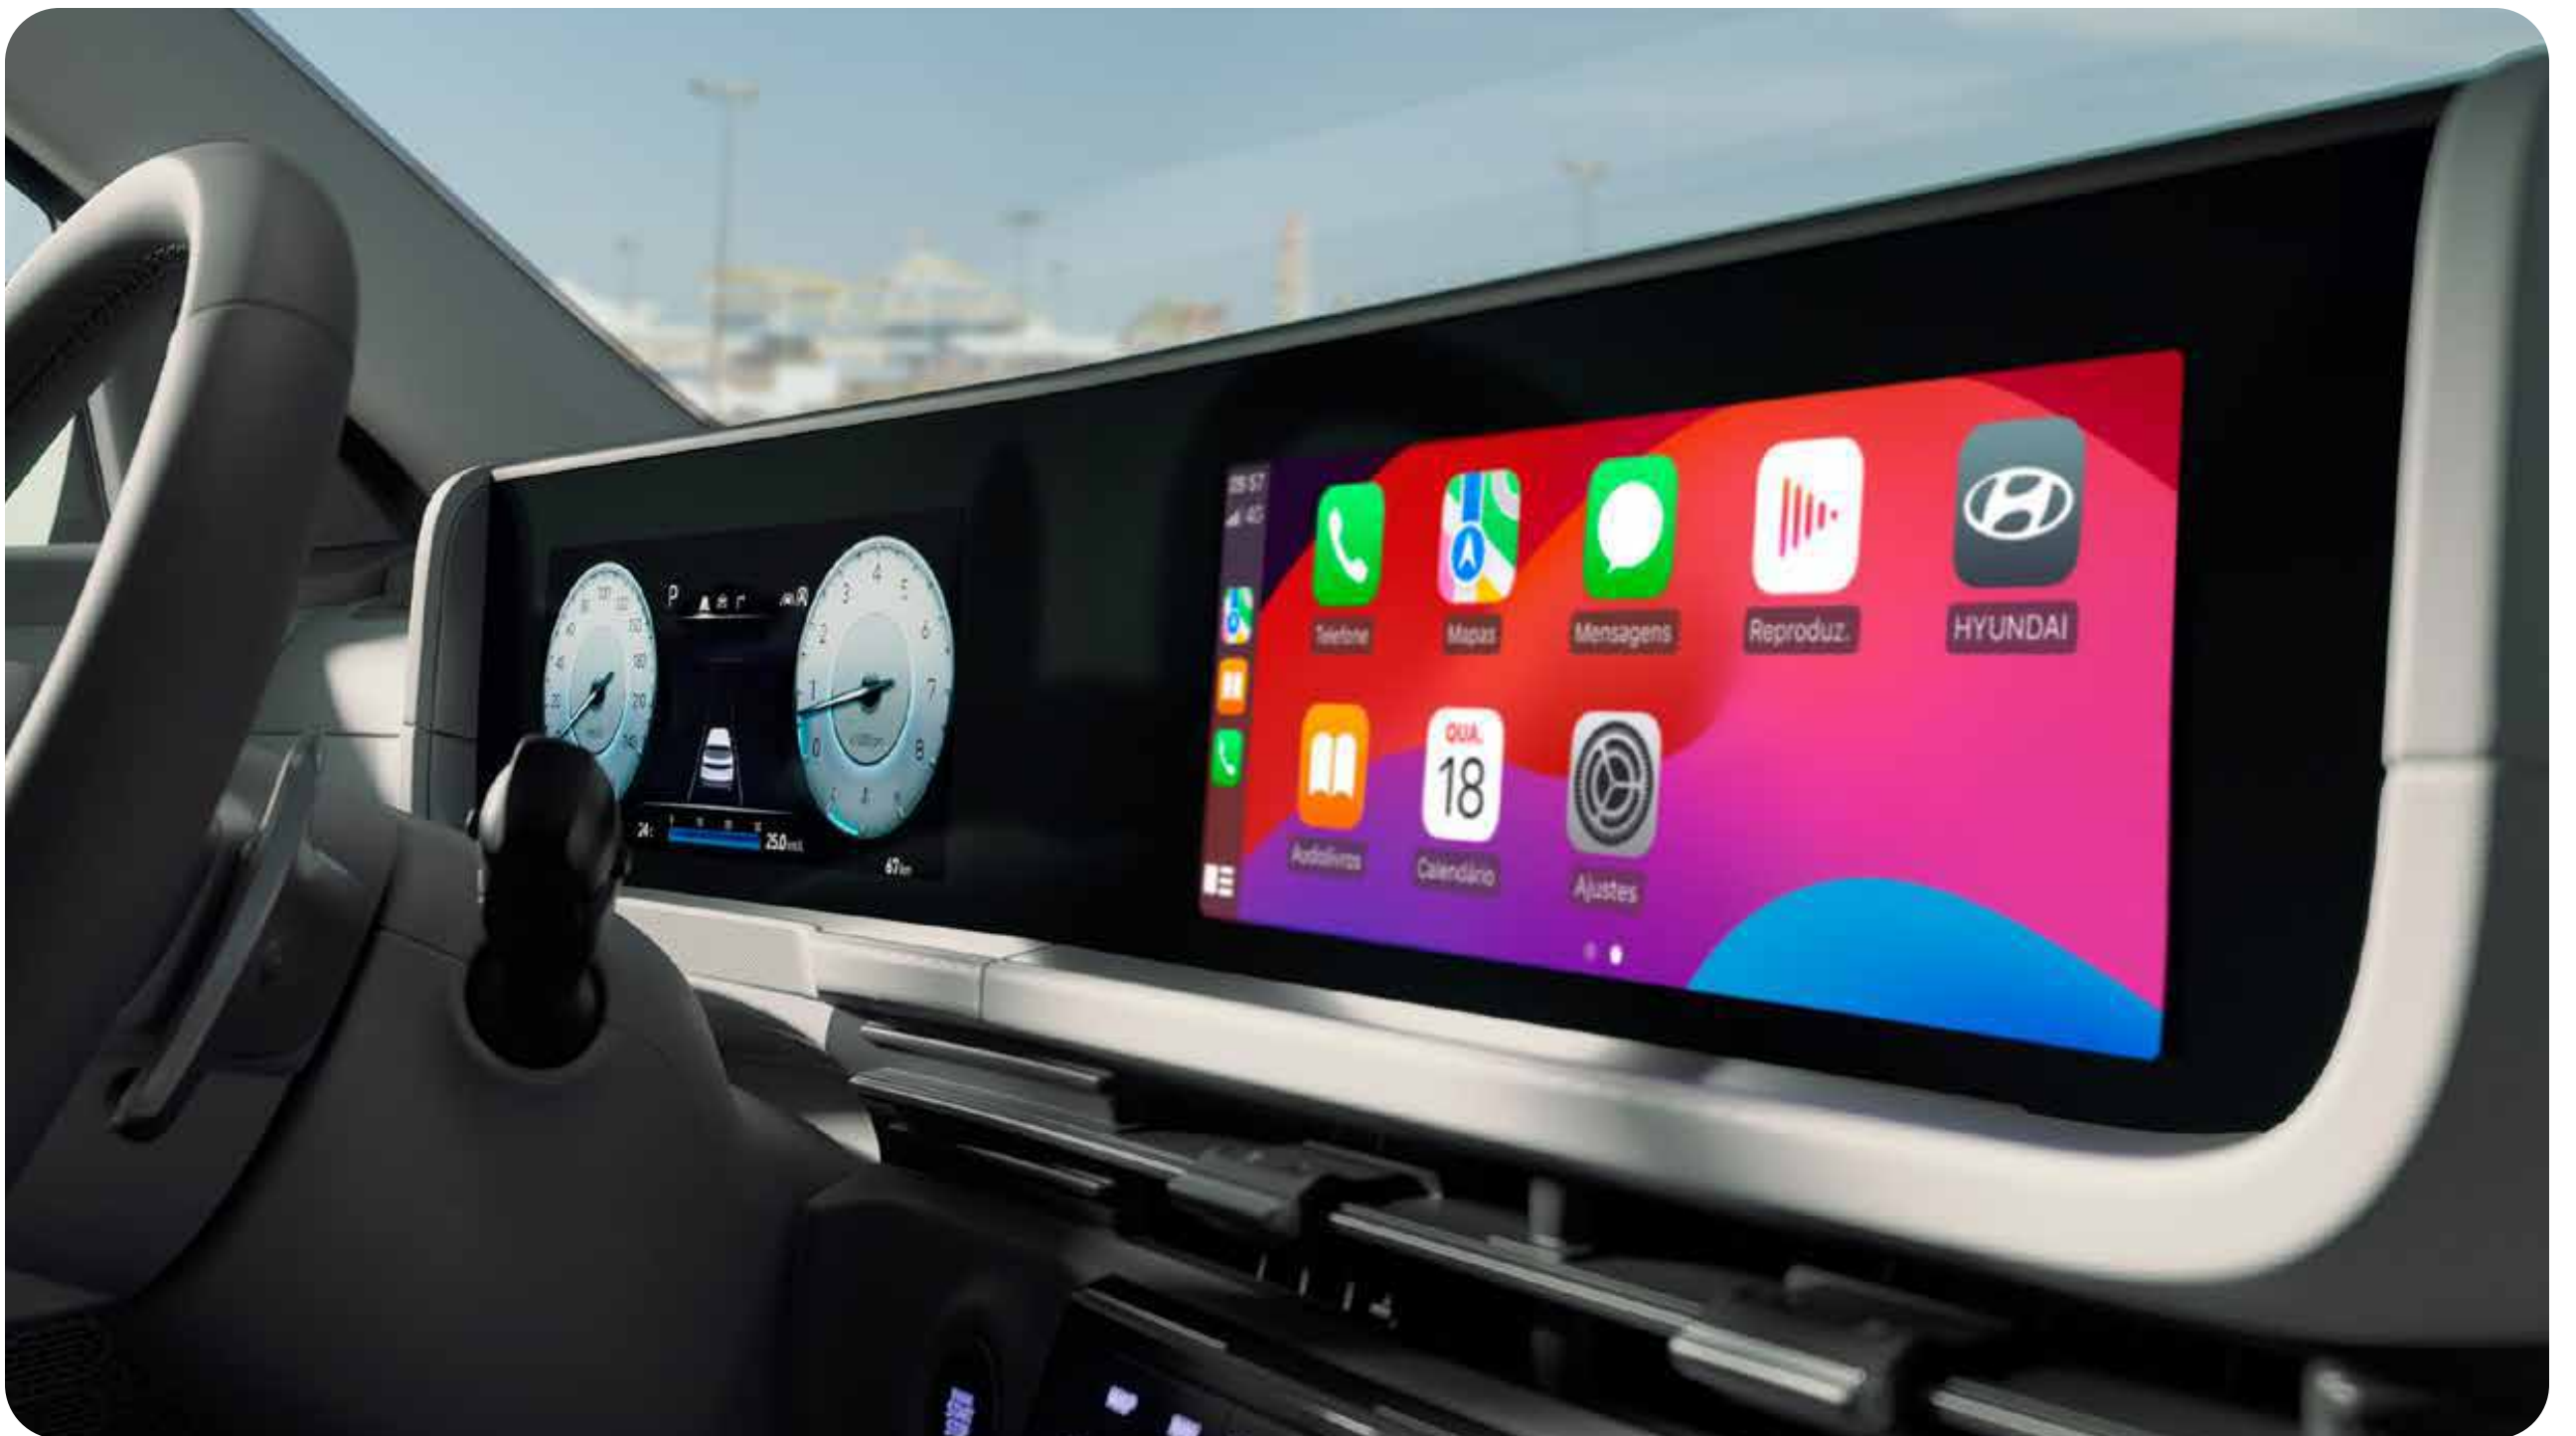

Exterior

	Safe AT	Limited AT
Llantas de aleación	Diamantadas de 17"	
Luces diurnas LED	✓	
Luces de posición traseras LED	✓	
Espejos eléctricos	✓	
Espejos plegables eléctricamente	-	✓
Espejos color carrocería con señaleros	✓	
Barras en el techo	✓	
Manijas exteriores color carrocería	✓	

Confort

	Safe AT	Limited AT
Vidrios eléctricos one-touch		✓
SmartKey - encendido por botón		✓
KeyLess - llave navaja		✓
Volante multifunción en cuero	-	✓
Palanca de cambios en cuero	-	✓
Asientos con tapizado en cuero	-	✓
Asientos delanteros ventilados (solo conductor)	-	✓
Freno de mano electrónico	-	✓
AutoHOLD	-	✓
Apoyabrazos central delantero		✓
Monitor de presión de neumáticos		✓
Sensores de estacionamiento	traseros	delant + traseros
Cámara trasera con guías dinámicas	✓	-
Cámara 360°	-	✓
Climatizador automático	-	✓
Salidas de aire para plazas traseras	-	✓
USB en plazas traseras		✓
Cargador inalámbrico - smartphones		✓
Alerta de asientos traseros		✓
Monitor de punto ciego en display	-	✓