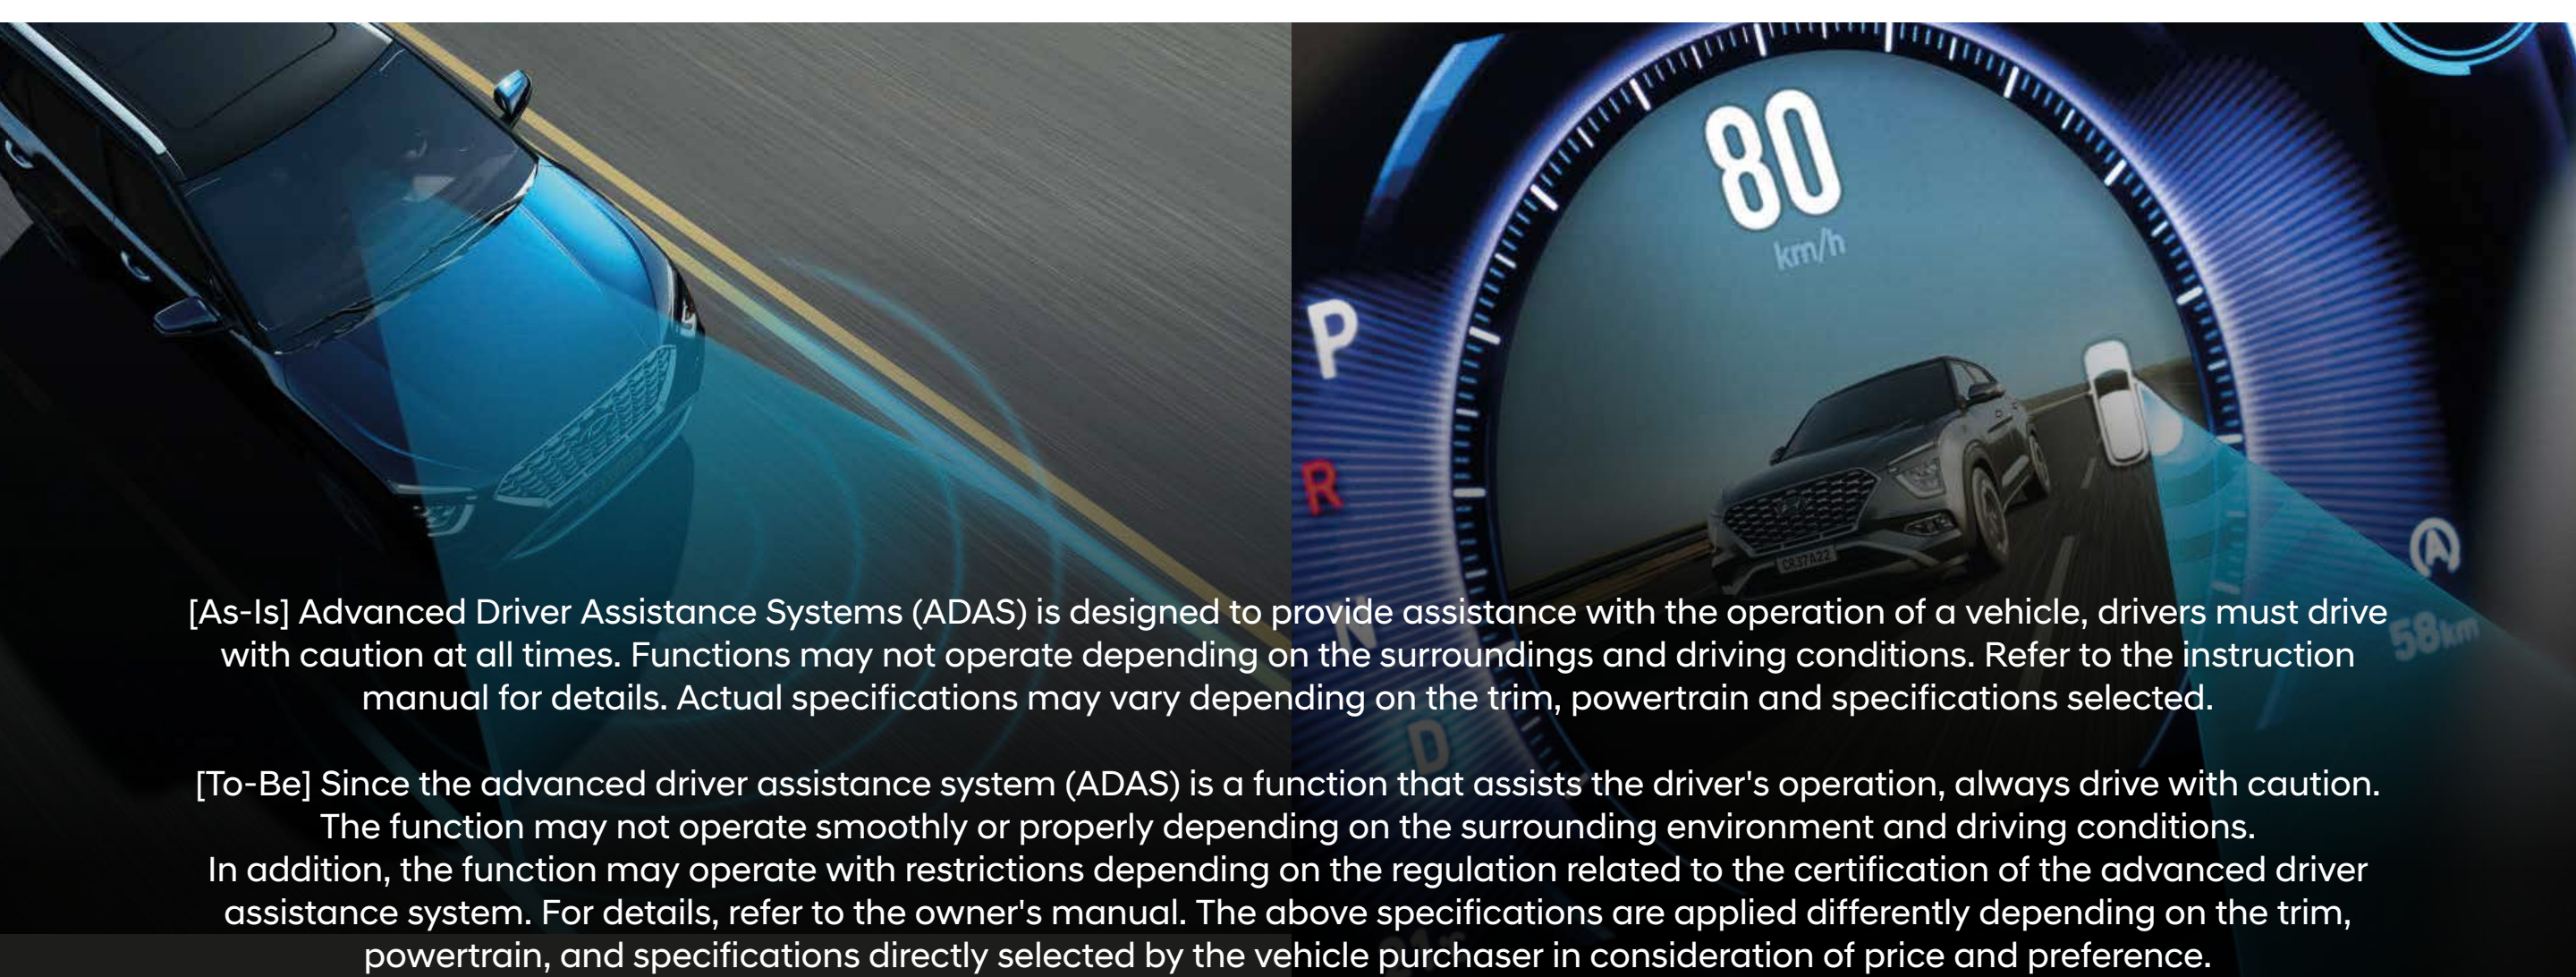

[As-Is] Advanced Driver Assistance Systems (ADAS) is designed to provide assistance with the operation of a vehicle, drivers must drive with caution at all times. Functions may not operate depending on the surroundings and driving conditions. Refer to the instruction manual for details. Actual specifications may vary depending on the trim, powertrain and specifications selected.

[To-Be] Since the advanced driver assistance system (ADAS) is a function that assists the driver's operation, always drive with caution. The function may not operate smoothly or properly depending on the surrounding environment and driving conditions. In addition, the function may operate with restrictions depending on the regulation related to the certification of the advanced driver assistance system. For details, refer to the owner's manual. The above specifications are applied differently depending on the trim, powertrain, and specifications directly selected by the vehicle purchaser in consideration of price and preference.