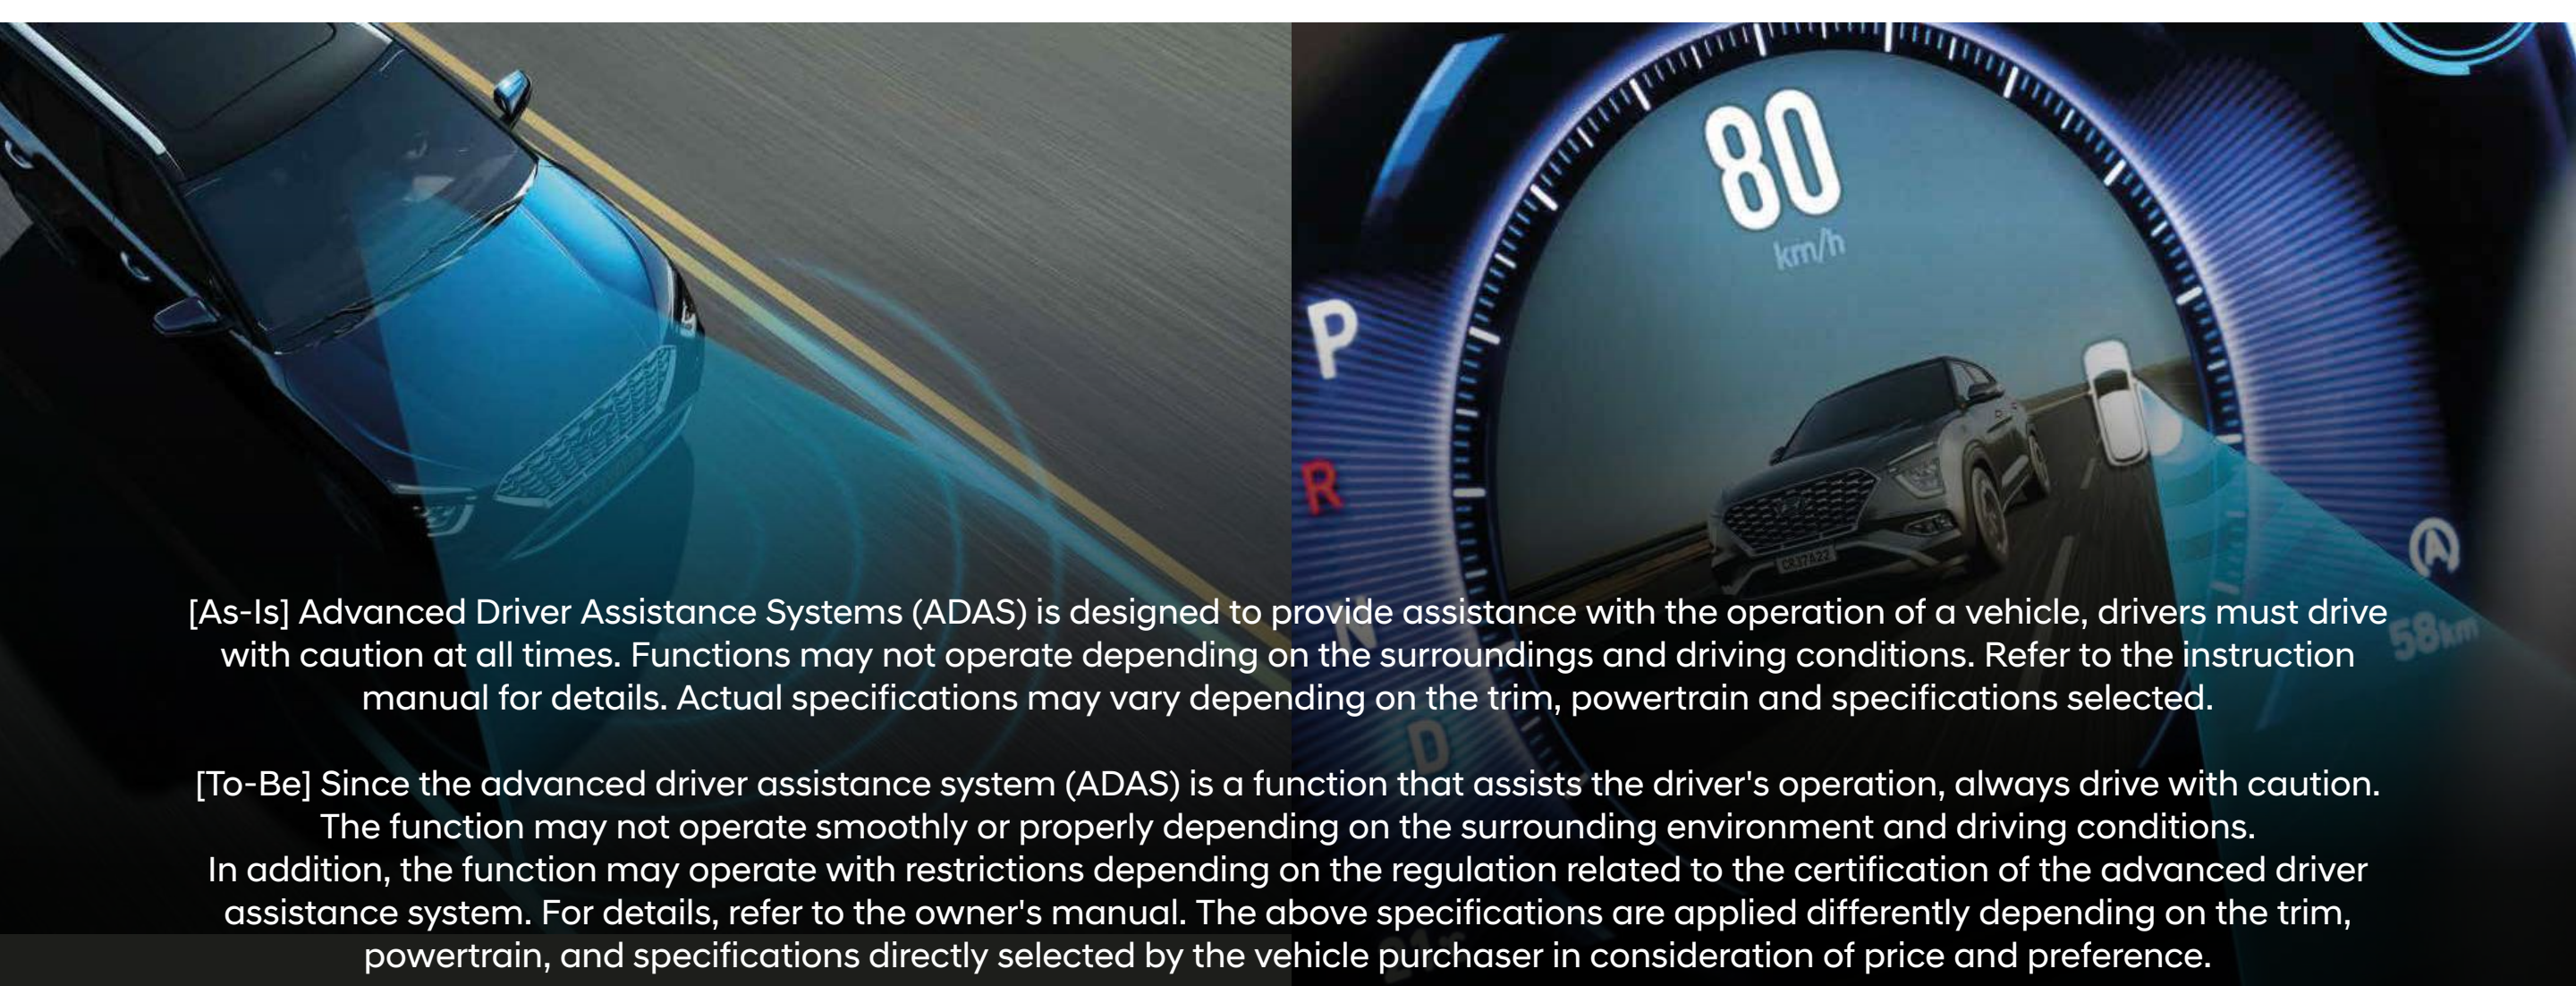

[As-Is] Advanced Driver Assistance Systems (ADAS) is designed to provide assistance with the operation of a vehicle, drivers must drive with caution at all times. Functions may not operate depending on the surroundings and driving conditions. Refer to the instruction manual for details. Actual specifications may vary depending on the trim, powertrain and specifications selected.

[To-Be] Since the advanced driver assistance system (ADAS) is a function that assists the driver's operation, always drive with caution. The function may not operate smoothly or properly depending on the surrounding environment and driving conditions. In addition, the function may operate with restrictions depending on the regulation related to the certification of the advanced driver assistance system. For details, refer to the owner's manual. The above specifications are applied differently depending on the trim, powertrain, and specifications directly selected by the vehicle purchaser in consideration of price and preference.