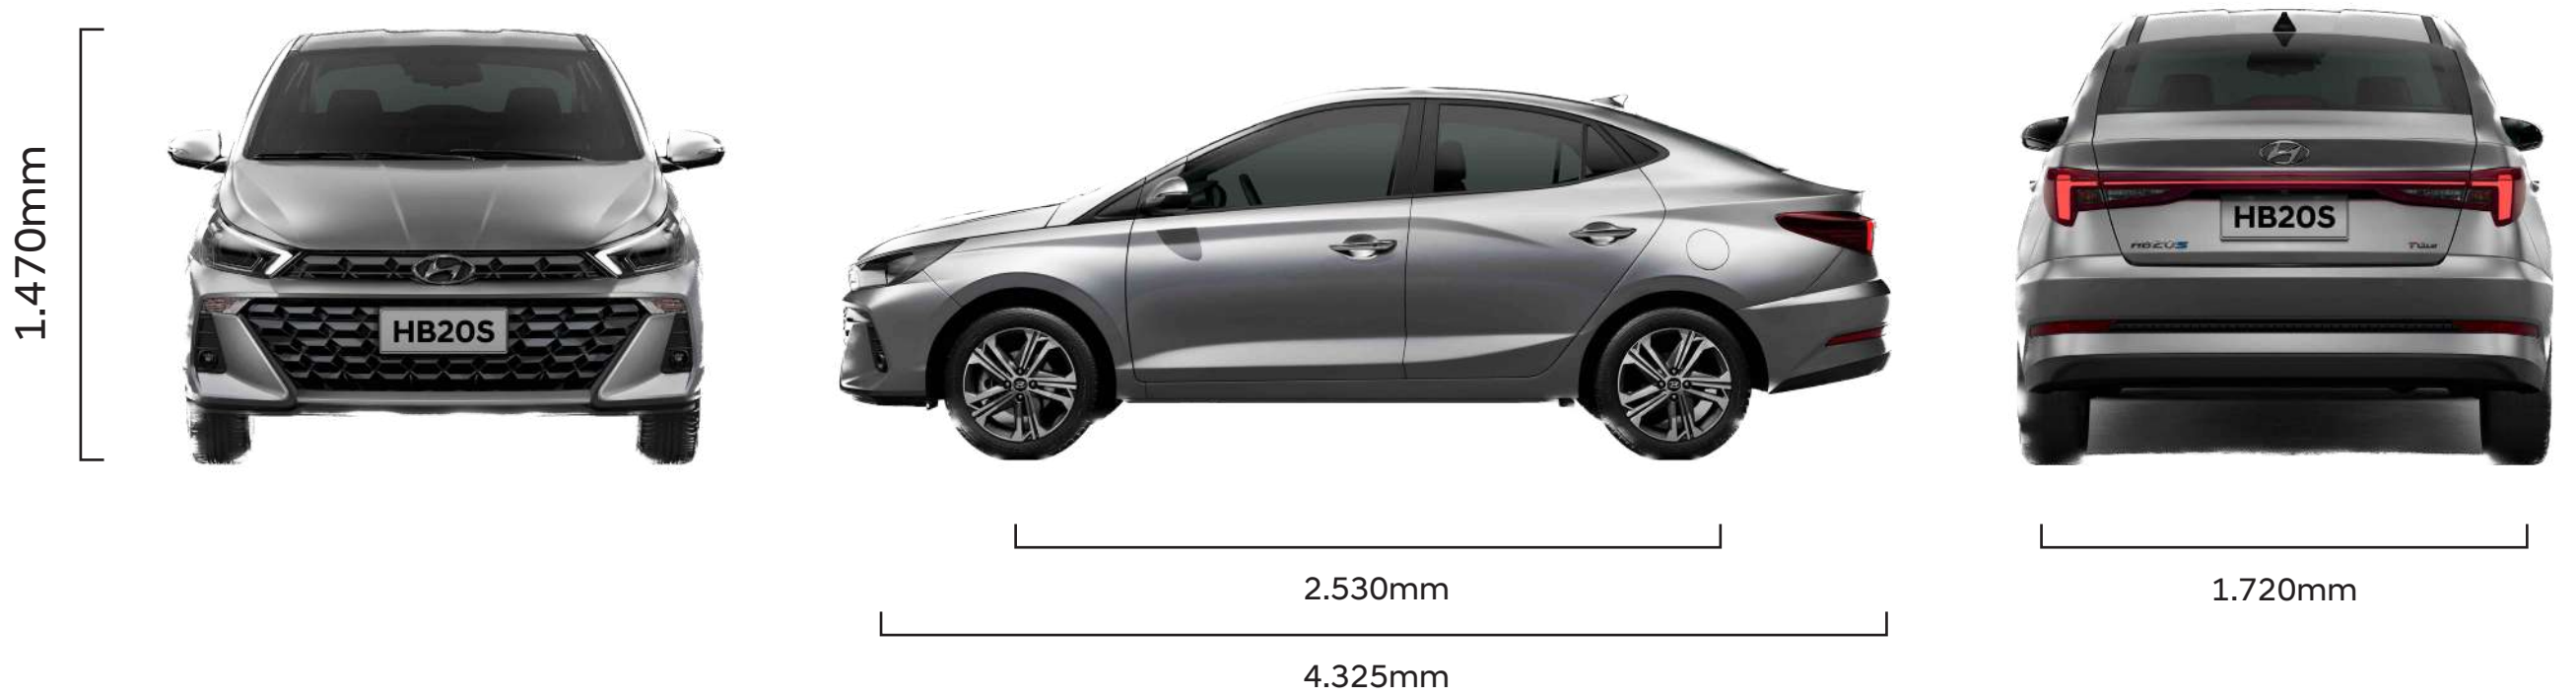

Novo HB20 Sedán 1.0

Tu primer paso al
Universo Hyundai

5
AÑOS

Garantía de kilometraje
ilimitada

Dimensiones

Capacidad del baúl: 475 a 1.105 L

Colores

Blanco

Azul

Negro

Arena

Gris Claro

Gris Oscuro

Performance

	Comfort	Premium
Motor	1.0	
Cilindros	3	
Potencia	80 cv	
Caja	MT de 5 vel	
Dirección	Electroasistida	

Seguridad