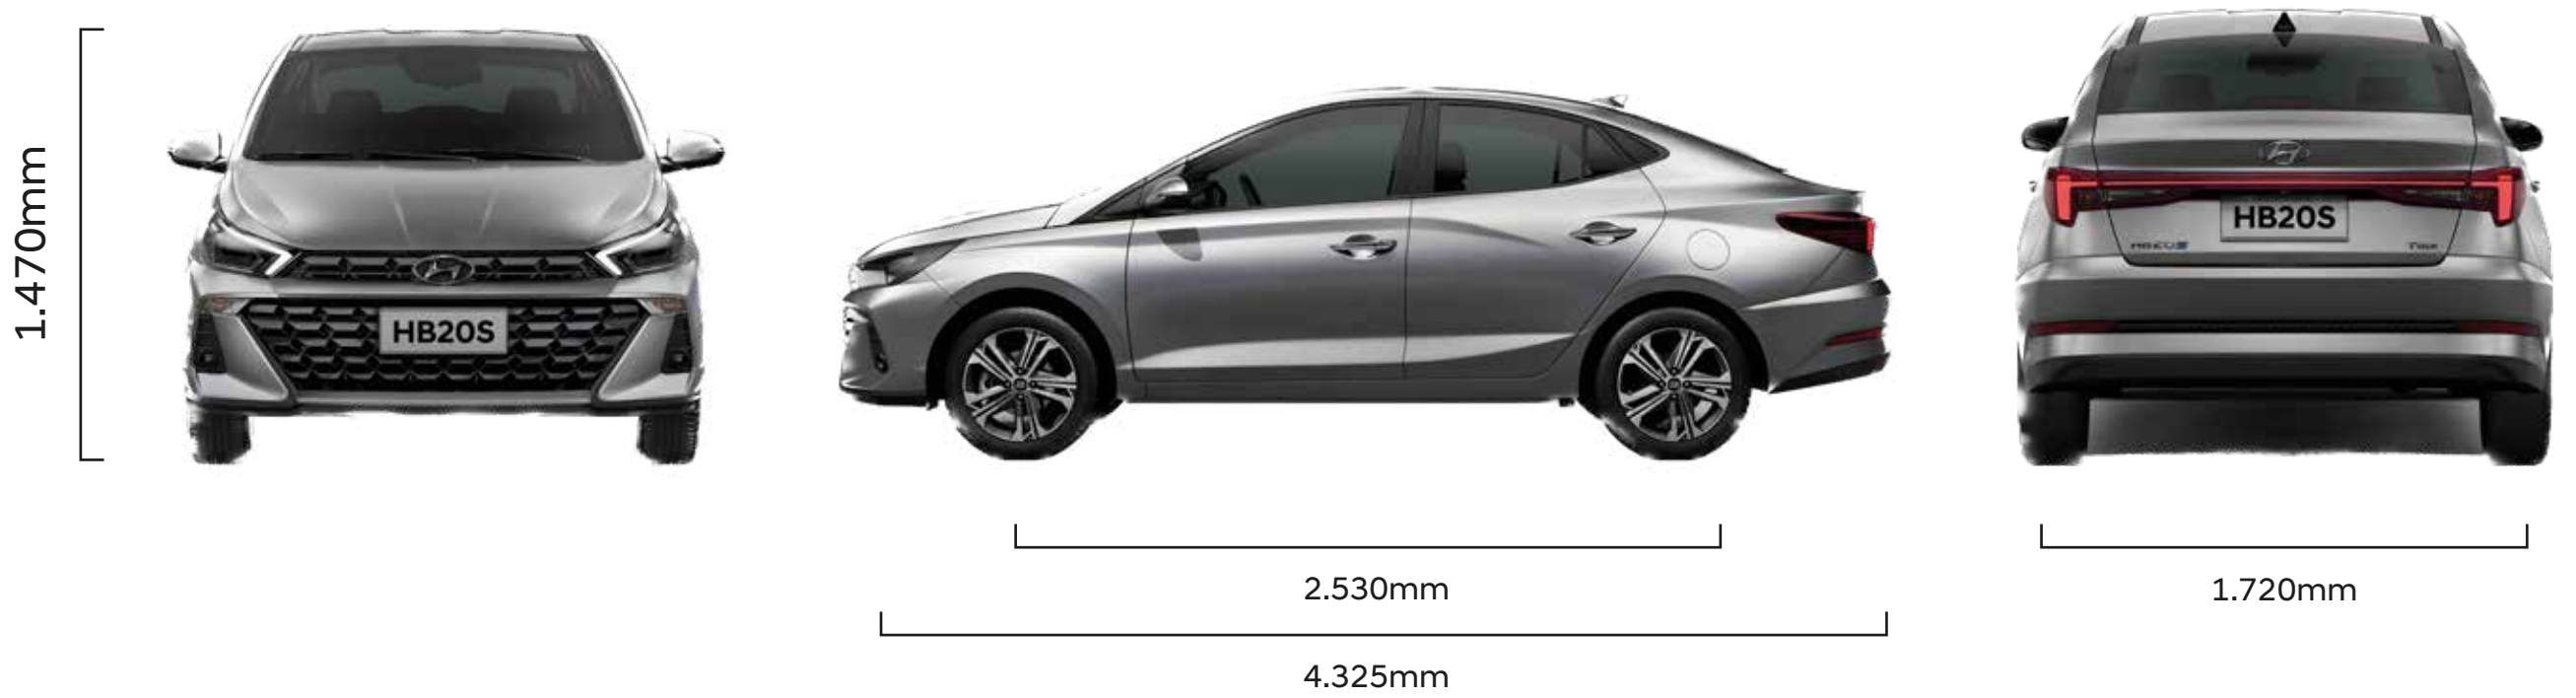

# Novo HB20 Sedán 1.6

El poder de una  
**nueva generación**

**5**  
AÑOS

Garantía de kilometraje  
**ilimitada**

# Dimensiones

Capacidad del baúl: 475 a 1.105 L