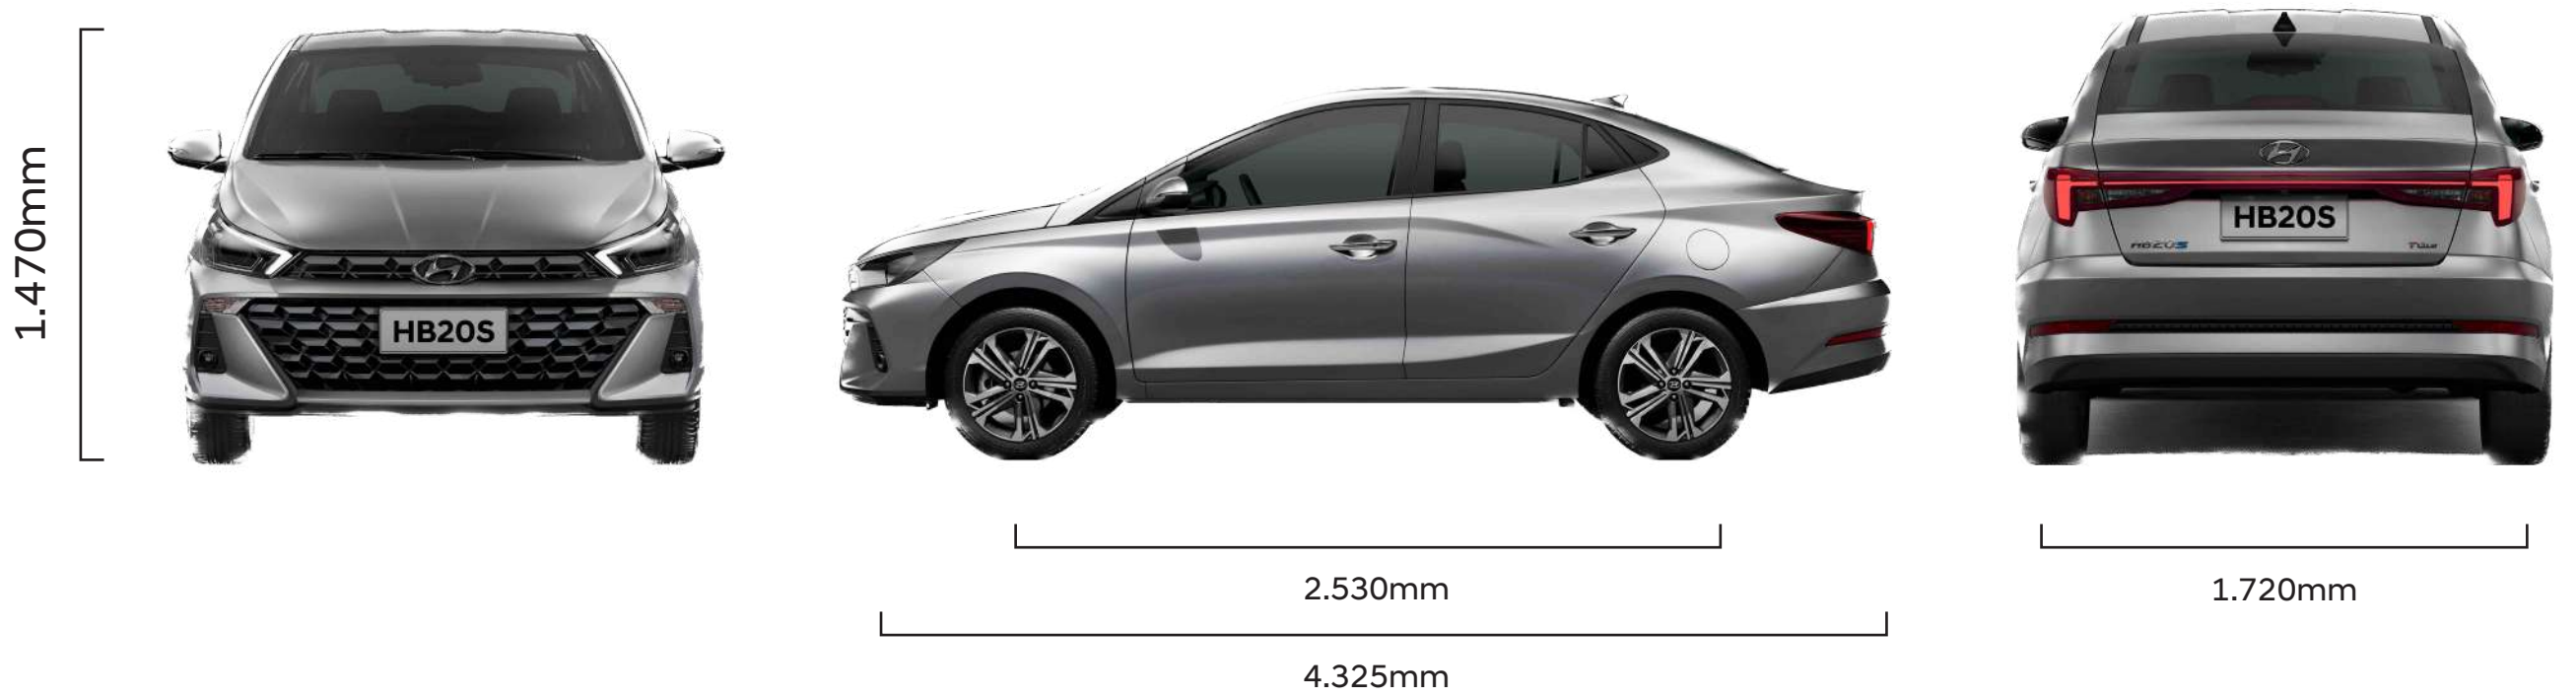

Novo HB20 Sedán 1.6

El poder de una
Nueva generación

5
AÑOS

Garantía de kilometraje
ilimitada

Dimensiones

Capacidad del baúl: 475 a 1.105 L

Colores

Blanco

Azul

Negro

Arena

Gris Claro

Gris Oscuro

Performance

	Premium	Unique
Motor	1.6	
Cilindros	4	
Potencia	123 cv	
Caja	MT / AT de 6 vel	
Dirección	Electroasistida	

Seguridad