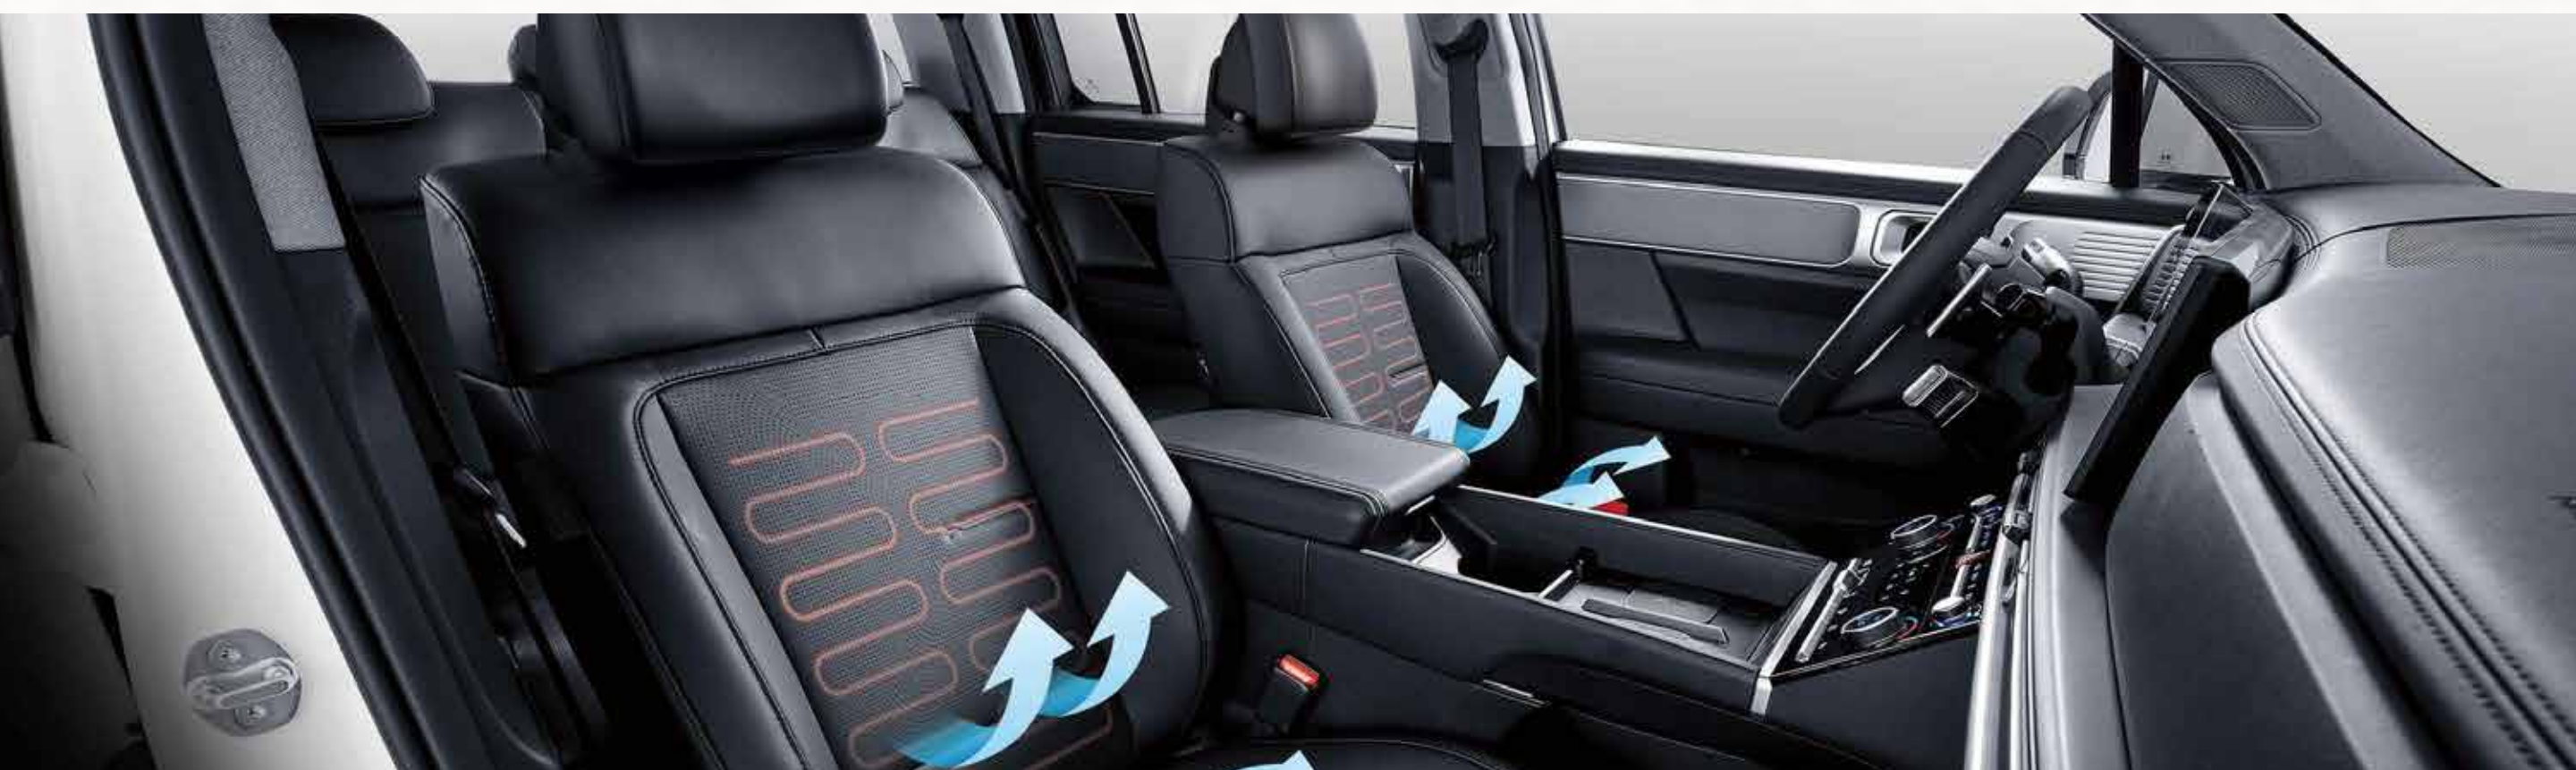

Seguridad

	Limited 2WD	Calligraphy AWD
Airbags frontales, laterales y de cortina	✓	✓
Discos de freno delanteros y traseros 17"	✓	✓
Frenos ABS	✓	✓
Asistente de estabilidad de remolque	✓	✓
Control de tracción y estabilidad	✓	✓
Control de frenado en descenso	✓	✓
Asistente de arranque en pendiente	✓	✓
MCB freno multicolisión	✓	✓
Freno de mano electrónico	✓	✓
AUTOHOLD	✓	✓
ISOFIX 2da y 3ra fila	✓	✓
Neumático de repuesto full size aleación	✓	✓
Sistema de monitoreo de presión de neumáticos (TPMS)	✓	✓
Alerta de ocupante trasero	✓	✓
Retrovisor	Tecnología electrocrómica	Tecnología electrocrómica
Normativa de emisiones Euro 5	✓	✓