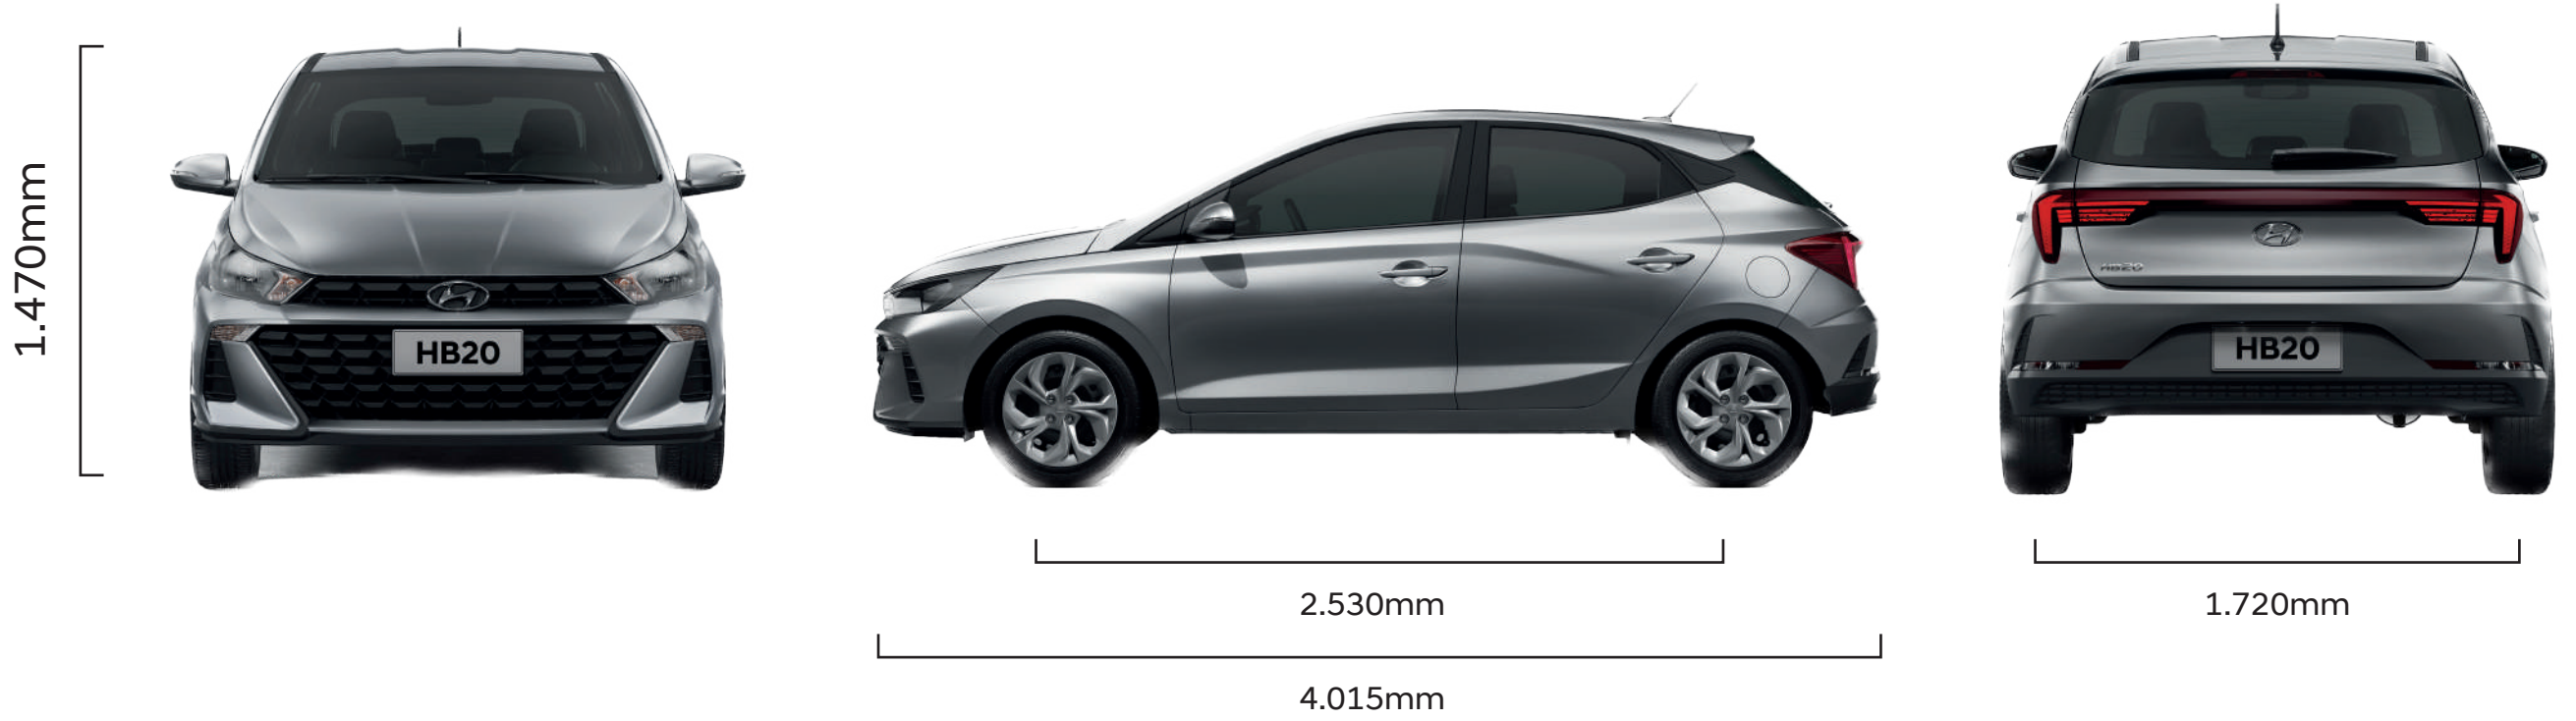

Novo HB20 Hatch 1.0

Tu primer paso al
universo Hyundai

5
AÑOS

Garantía de kilometraje
ilimitada

Dimensiones

Capacidad del baúl: 300 a 930L

Colores

Blanco

Azul

Negro

Arena

Gris Claro

Gris Oscuro

Performance

	Comfort	Premium
Motor	1.0	
Cilindros	3	
Potencia	80 cv	
Caja	MT de 5 vel	
Dirección	Electroasistida	

Seguridad